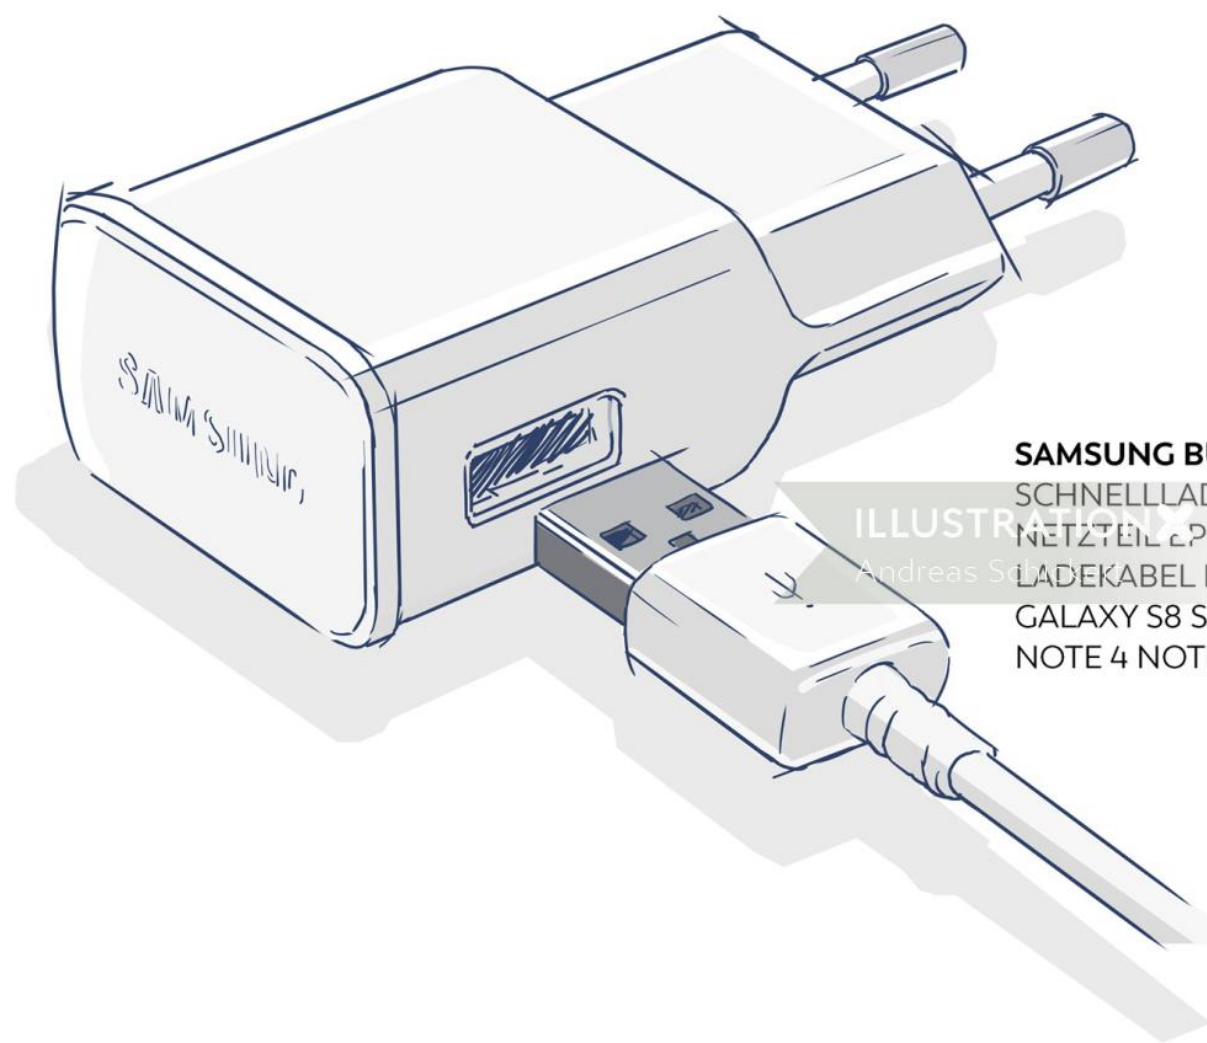

Andreas Schickert

www.illustrationx.com/AndreasSchickert

Andreas Schickert

www.illustrationx.com/AndreasSchickert

SAMSUNG BULK
SCHNELLLADE 2A
NETZTEIL EP-TA20EWE,
LADEKABEL DG925,
GALAXY S8 S7 S6 EDGE,
NOTE 4 NOTE 8