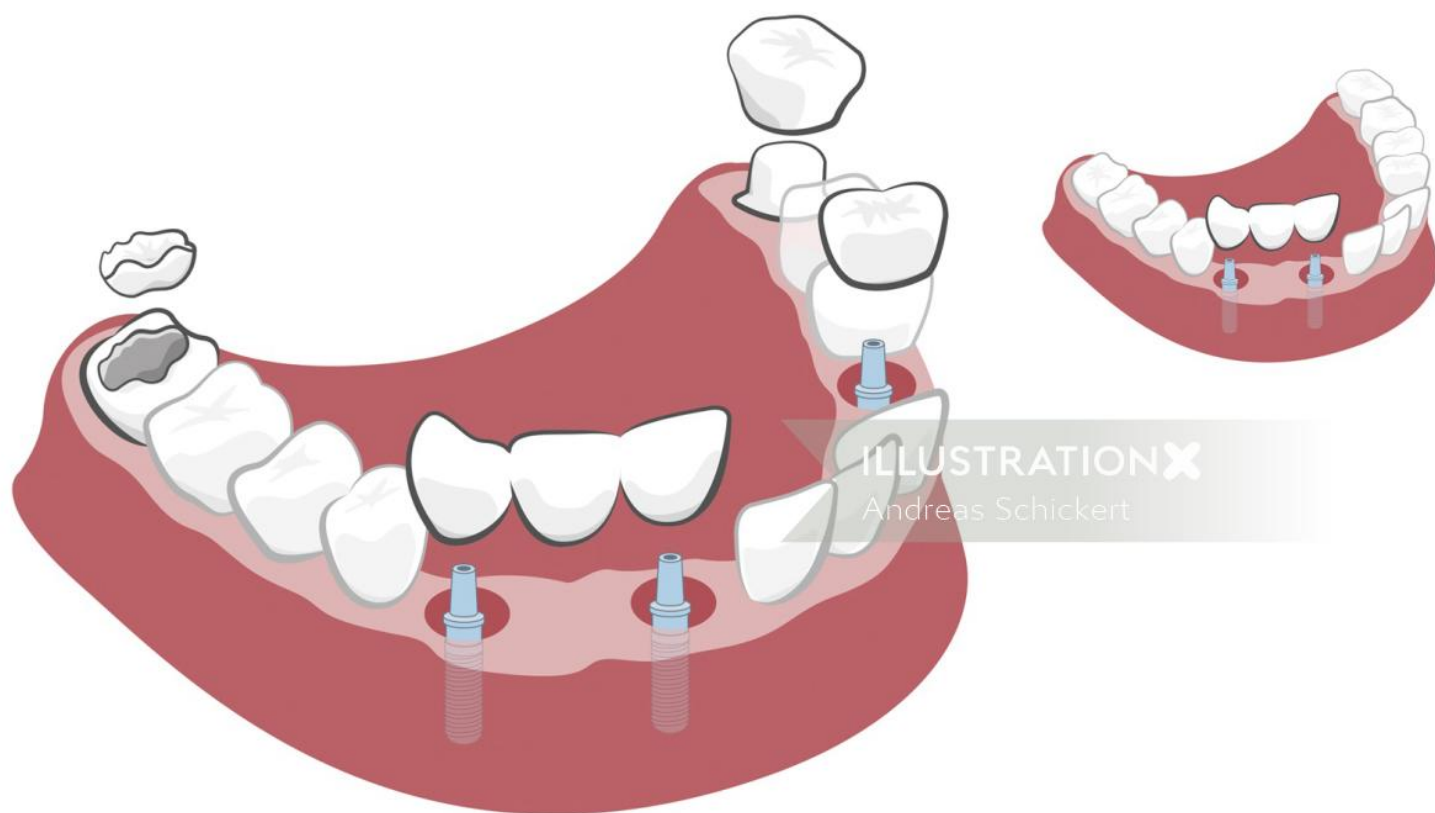

Andreas Schickert

www.illustrationx.com/AndreasSchickert