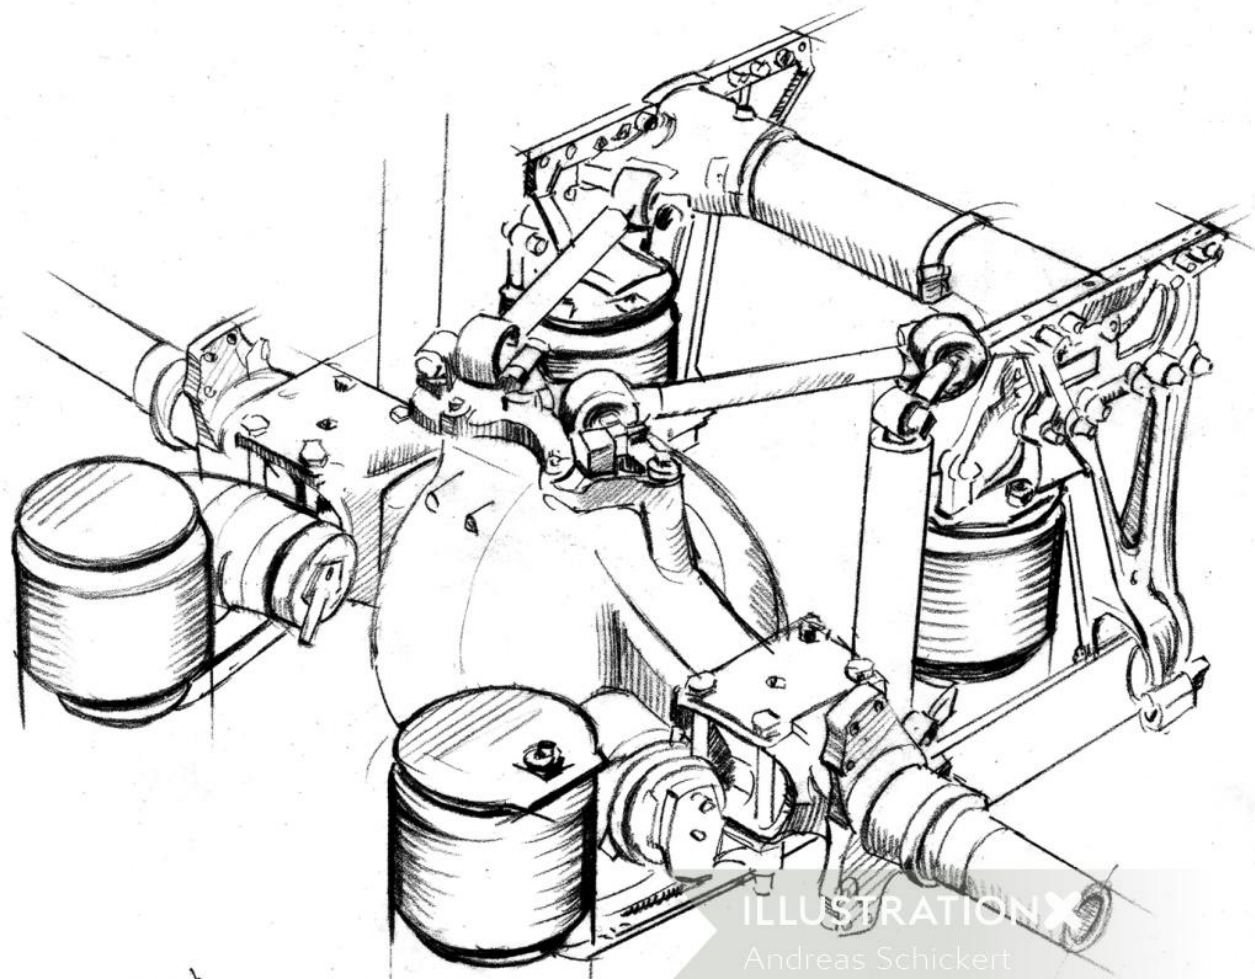

Andreas Schickert

www.illustrationx.com/AndreasSchickert