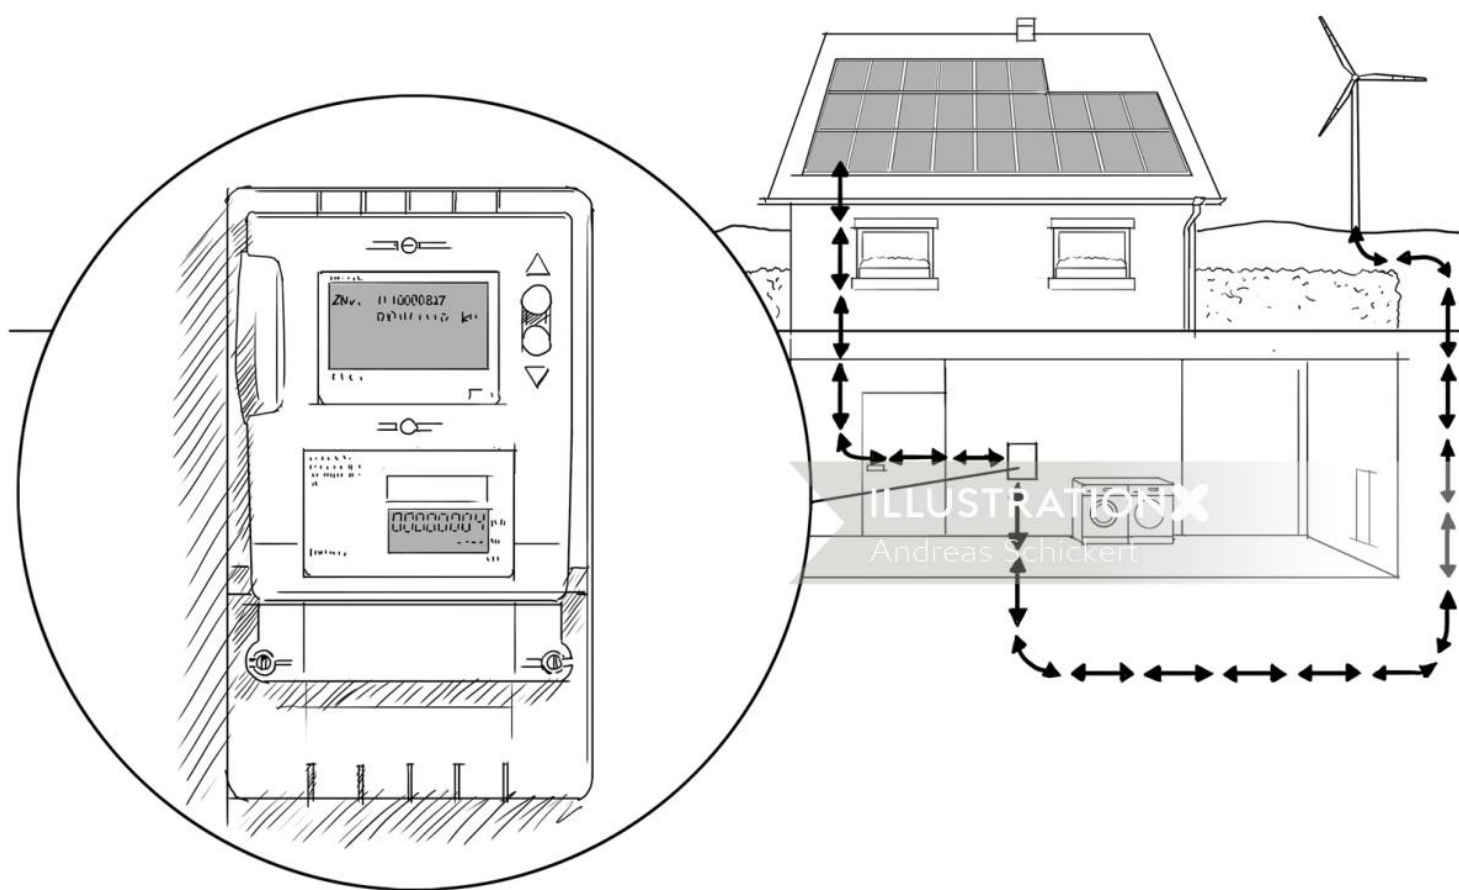

Andreas Schickert

www.illustrationx.com/de/AndreasSchickert