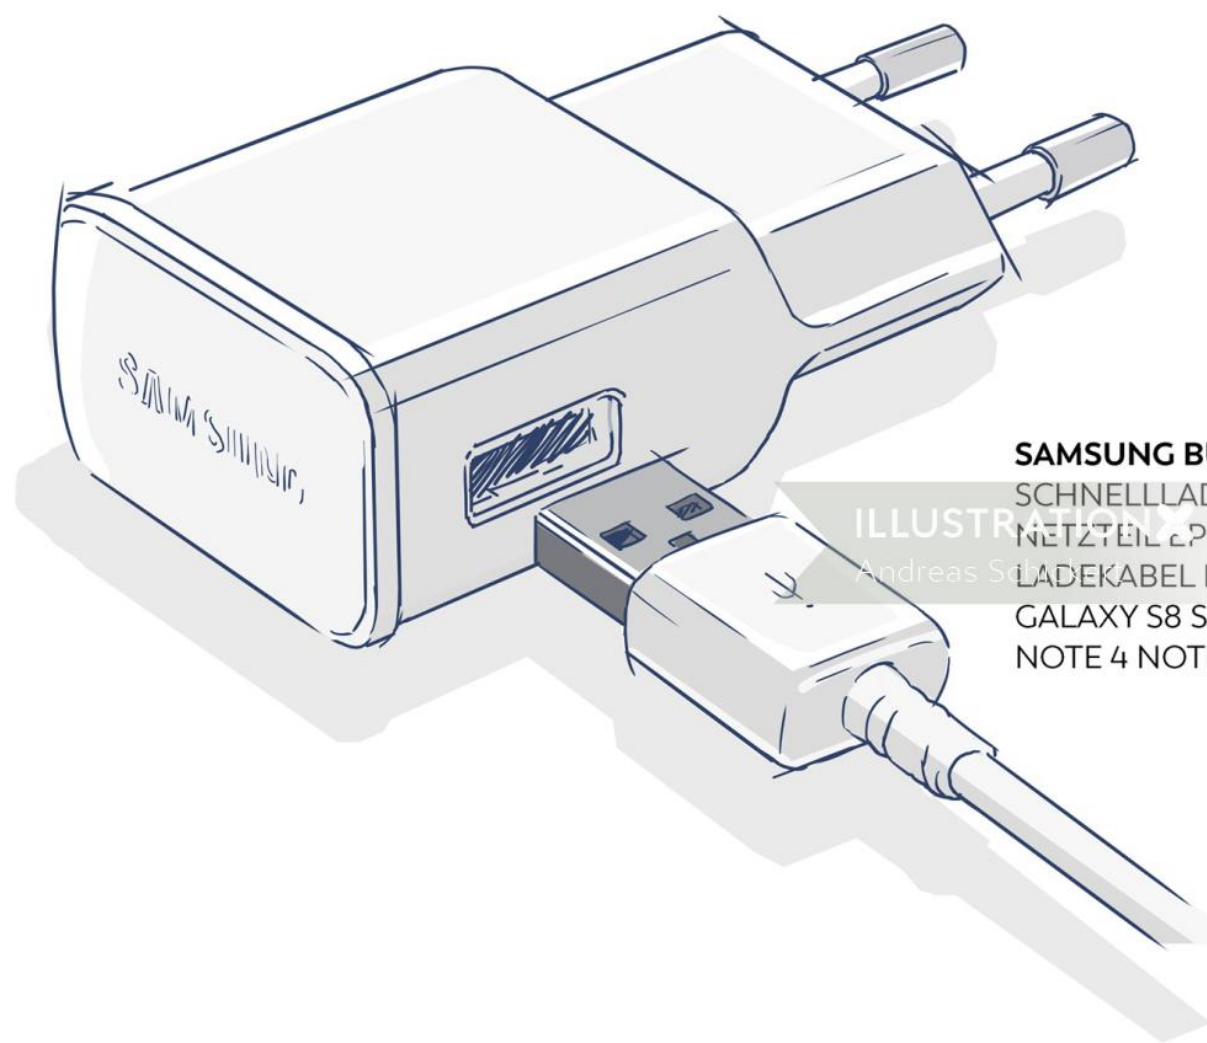

Andreas Schickert

www.illustrationx.com/de/AndreasSchickert

SAMSUNG BULK
SCHNELLLADE 2A
NETZTEIL EP-TA20EWE,
LADEKABEL DG925,
GALAXY S8 S7 S6 EDGE,
NOTE 4 NOTE 8

Andreas Schickert

www.illustrationx.com/de/AndreasSchickert