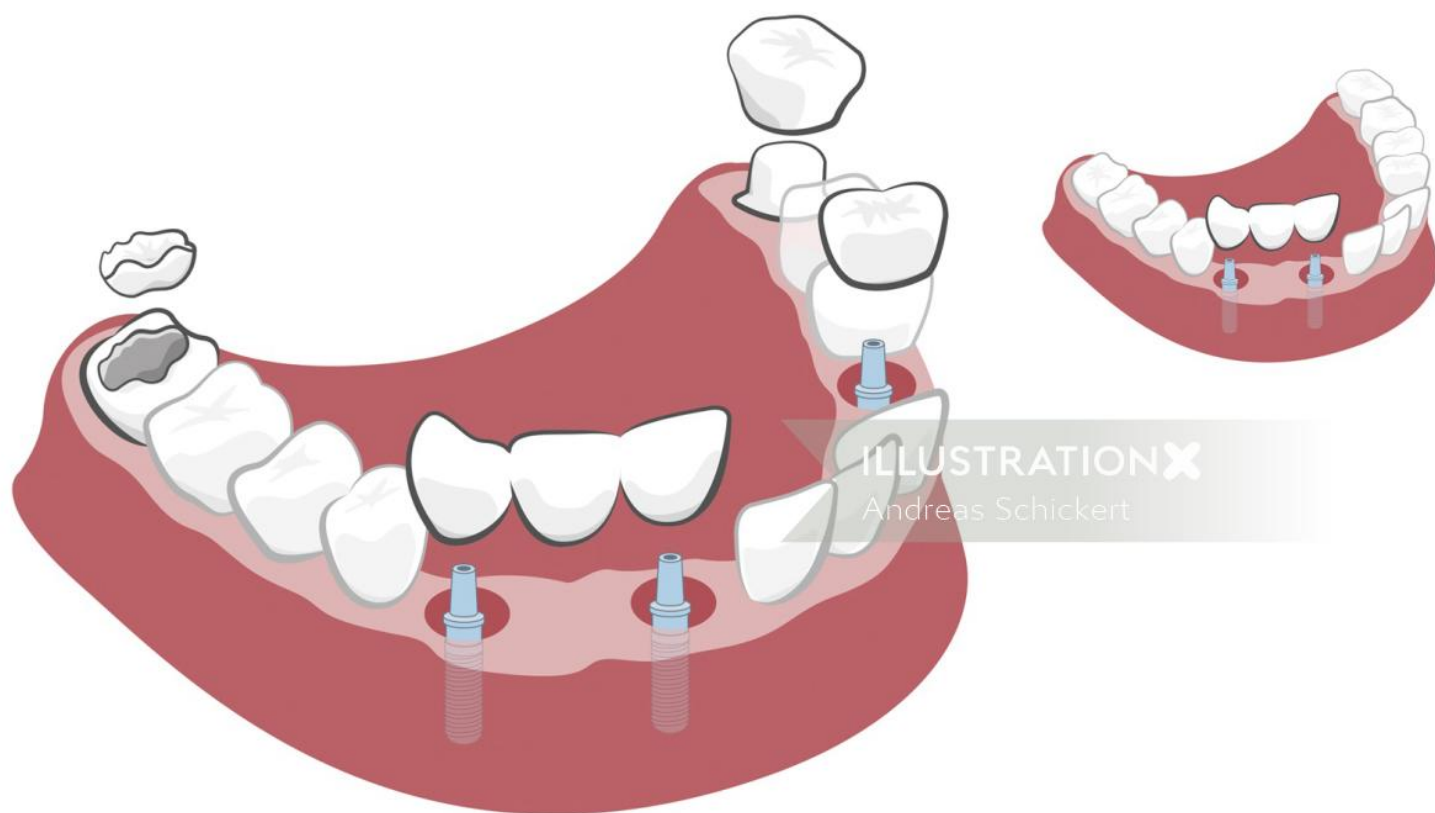

Andreas Schickert

www.illustrationx.com/de/AndreasSchickert