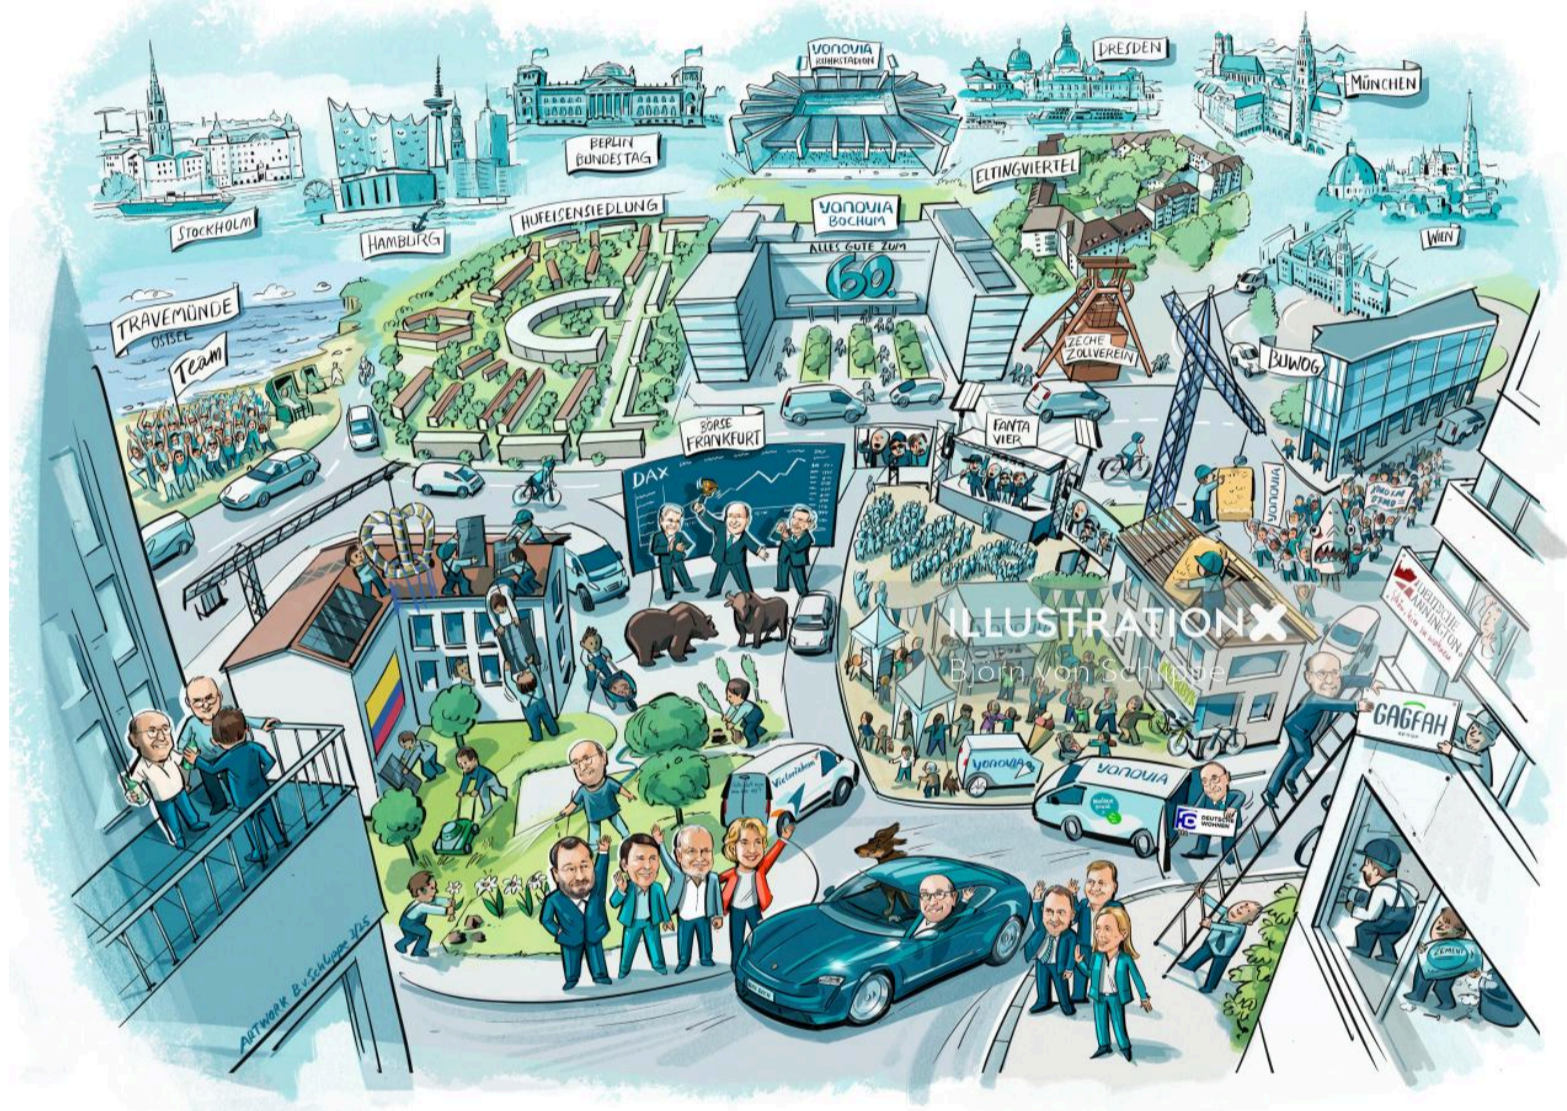

Björn von Schlippe

www.illustrationx.com/ko/BjörnvonSchlippe