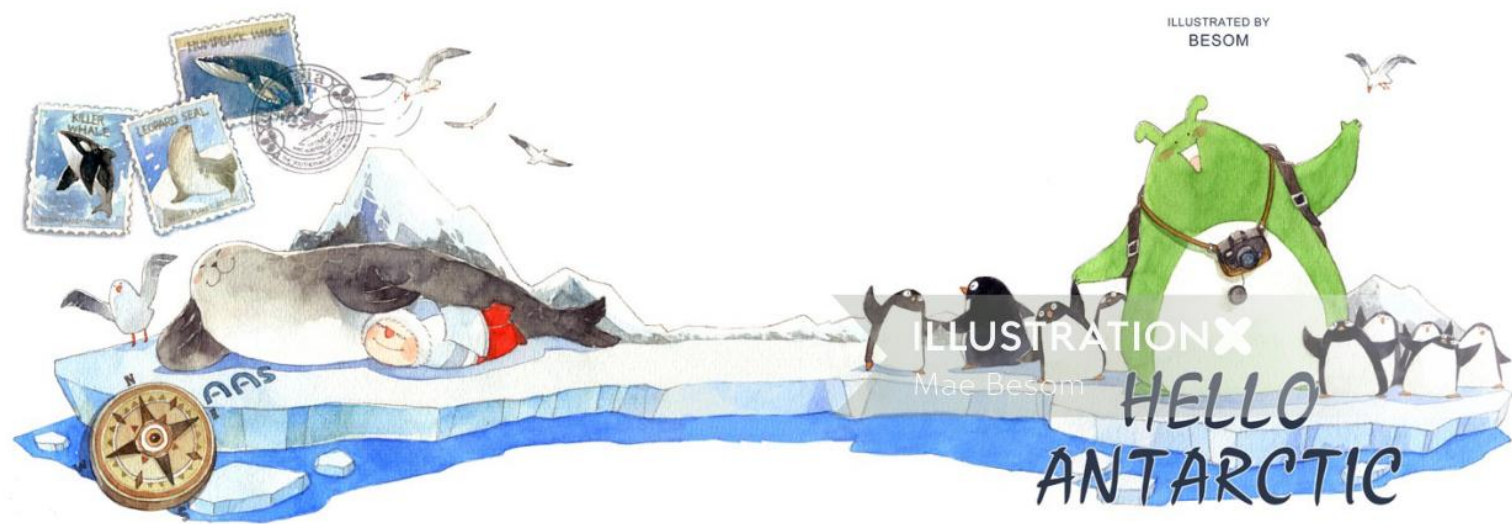

Mae Besom

www.illustrationx.com/de/MaeBesom