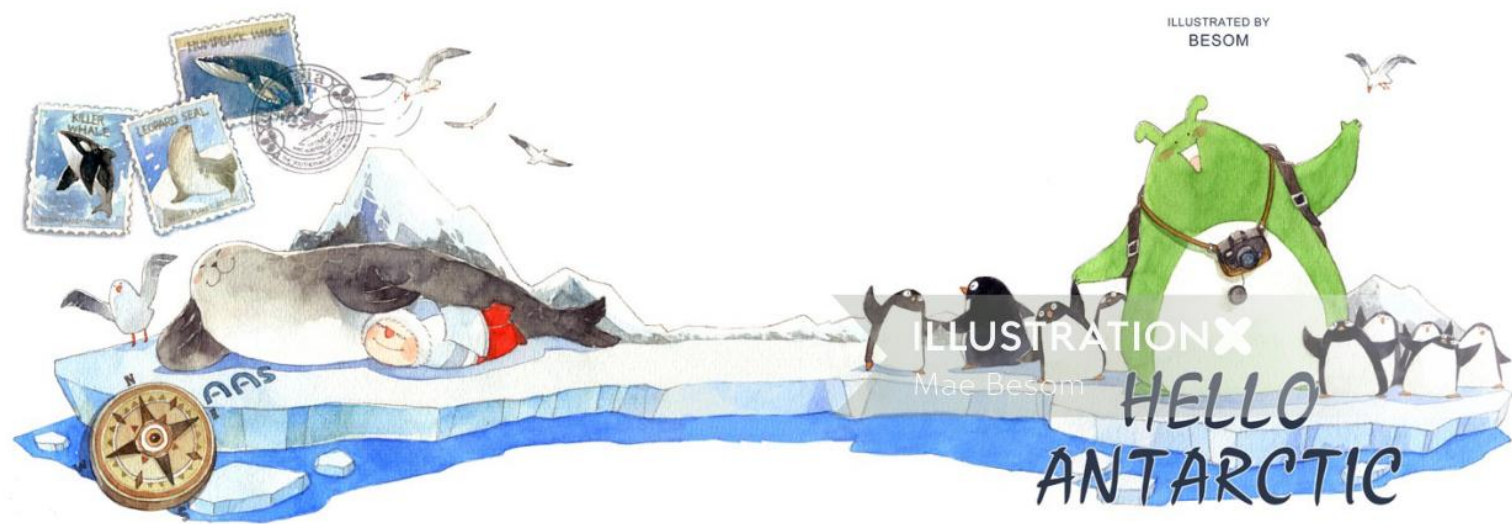

Mae Besom

www.illustrationx.com/jp/MaeBesom