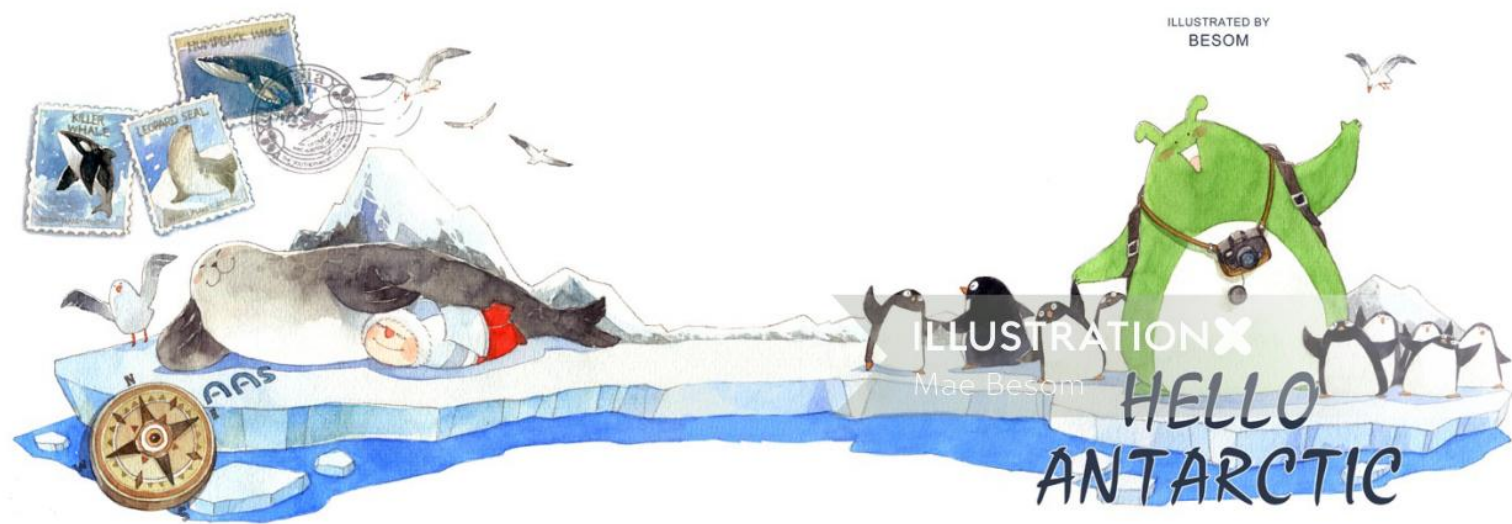

Mae Besom

www.illustrationx.com/sx/MaeBesom