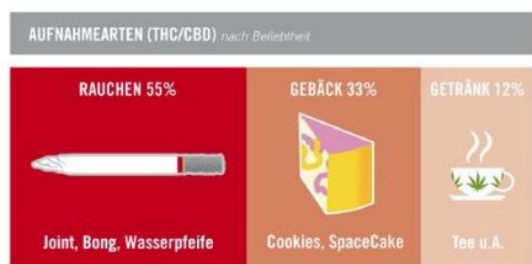

Volle Dröhnung!