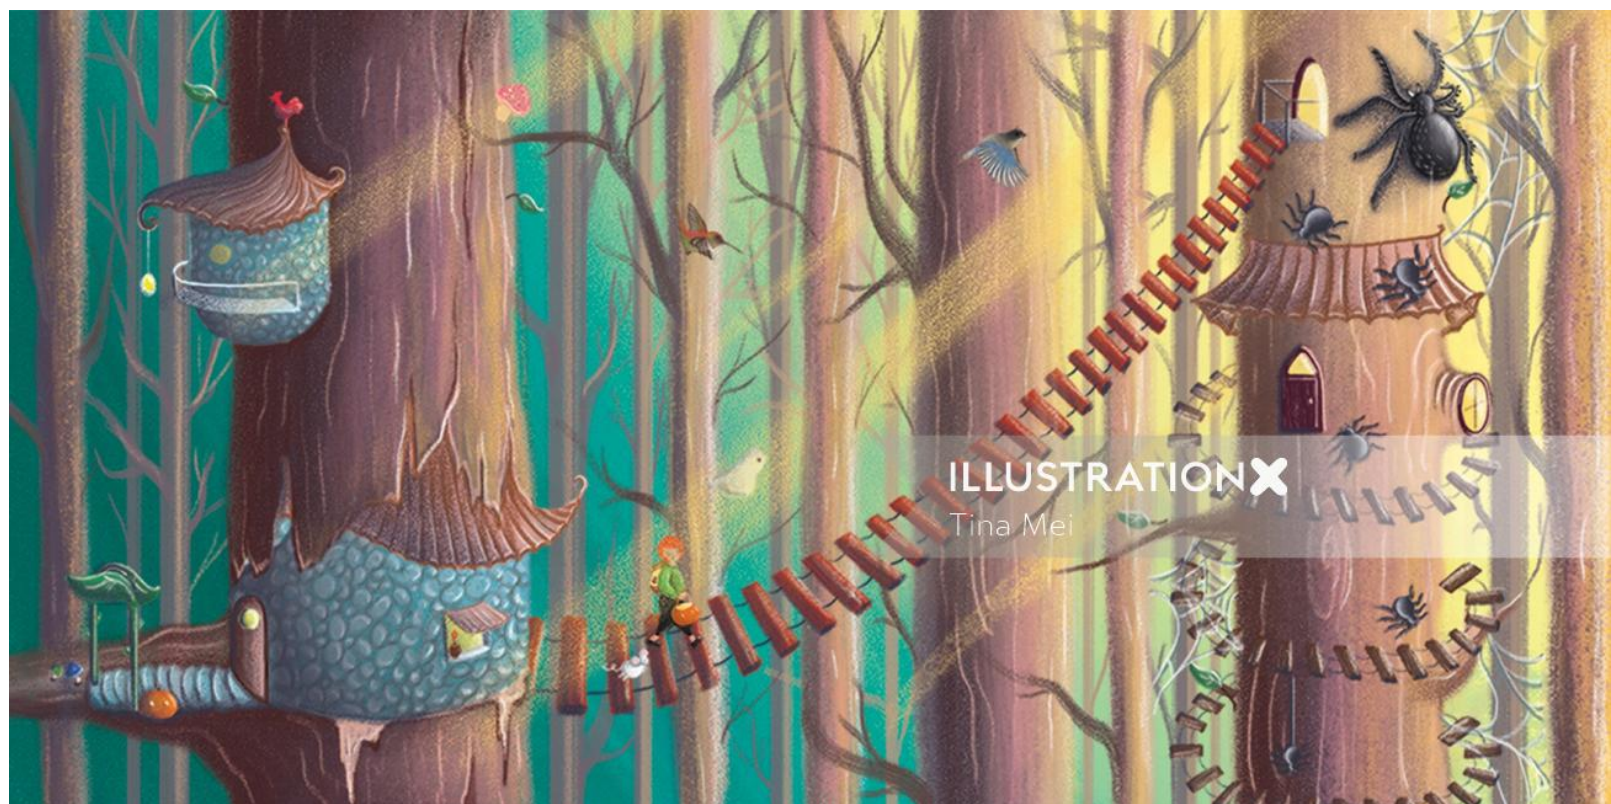

Tina Mei

www.illustrationx.com/in/TinaMei